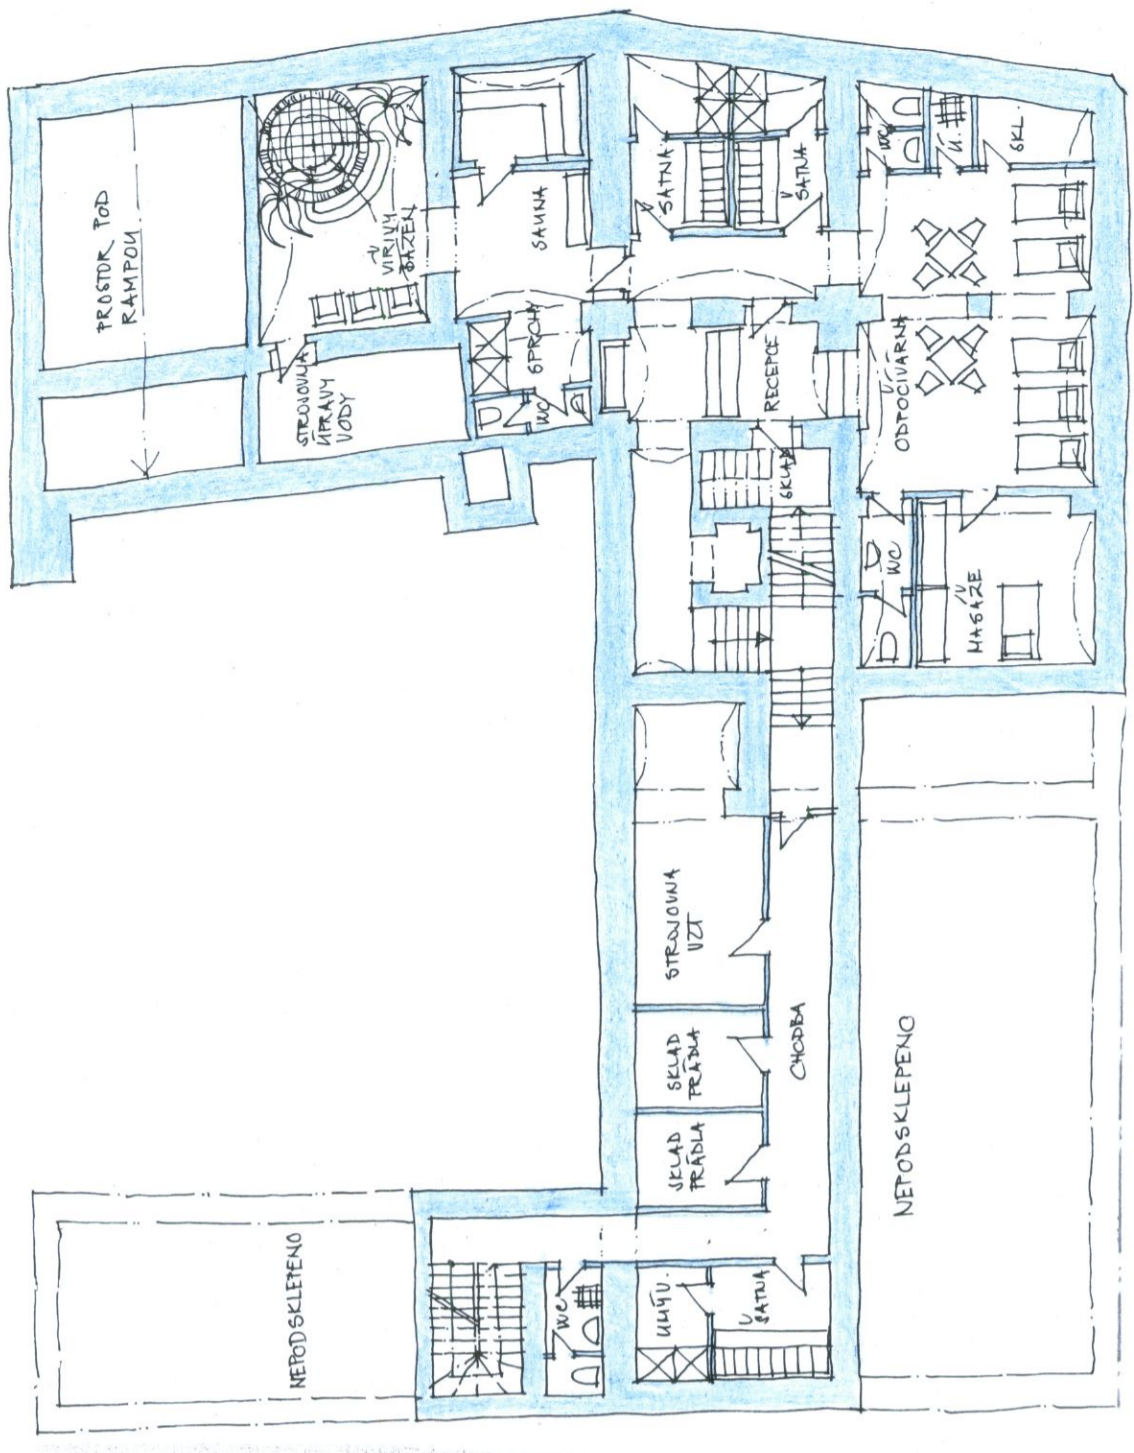

v domě č.p. 525 v č.áze II, Žitná ulice.

měř. 1:100.

Sklepy

REKONSTRUKCE BYTOVÉHO DOMU
ŽITNÁ 525 / 28, PRAHA 2

SUTERÉN