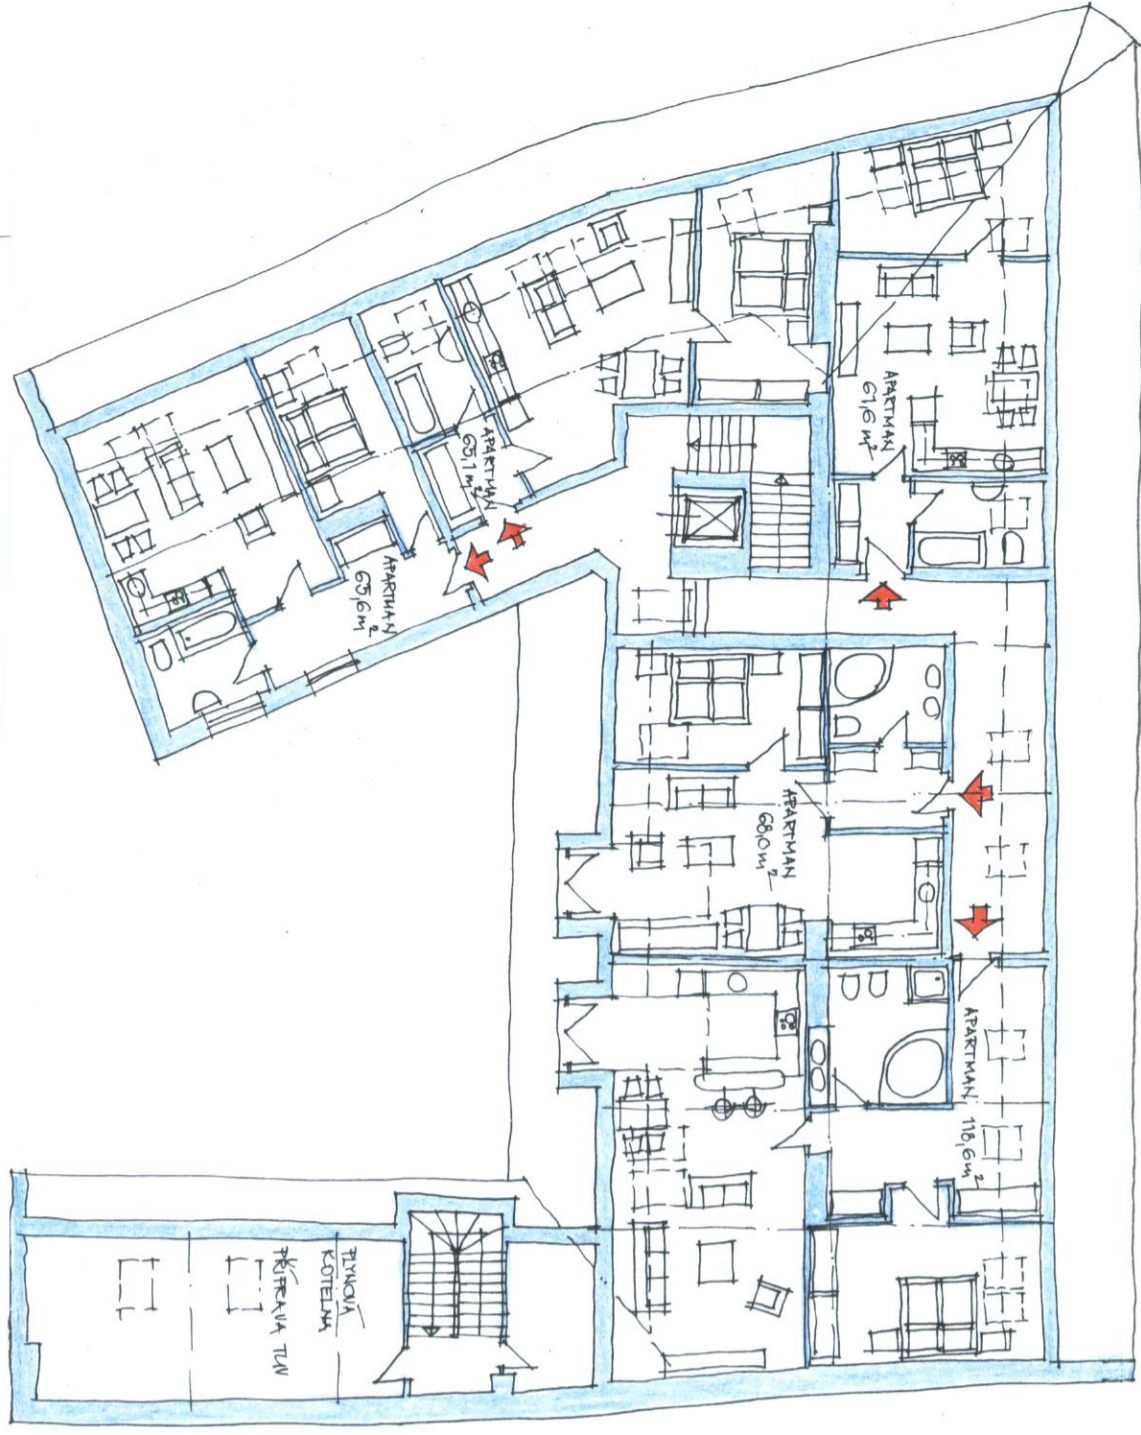

REKONSTRUKCE KLASICKÉHO
BYTOVÉHO PRŮSTAVBY

REKONSTRUKCE BYTOVÉHO DOMU
ŽITNA 525 / 28, PRAHA 2

PODKROVÍ